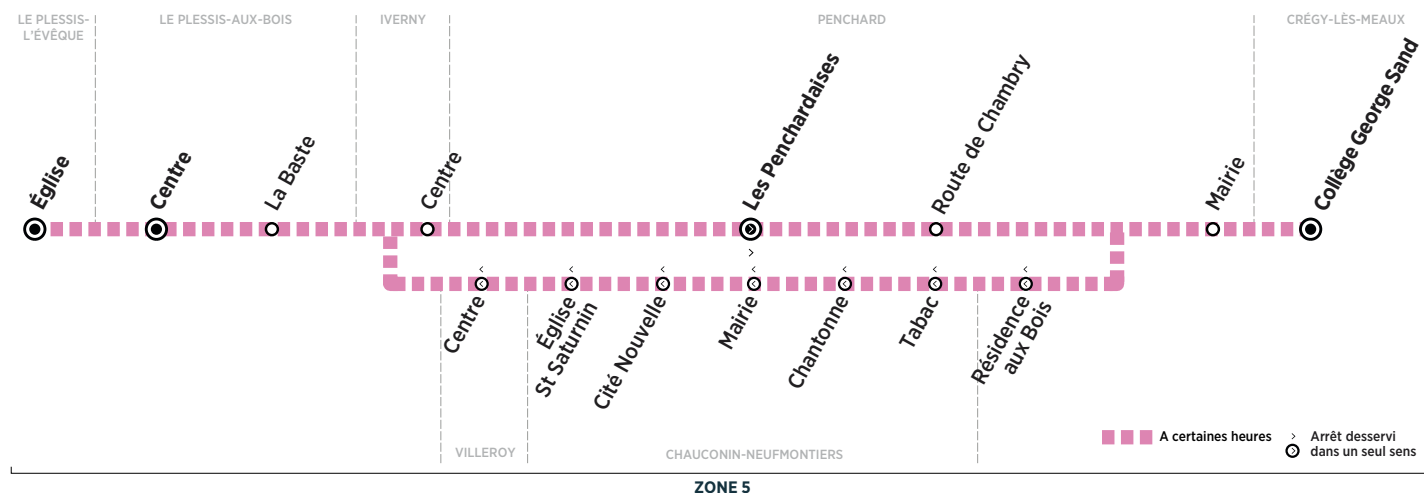

Horaires valables du 3 septembre 2018 au 5 juillet 2019 en période scolaire

**Du lundi au vendredi**

LE PLESSIS-L'ÉVÊQUE	Église	7:56	
LE PLESSIS-AUX-BOIS	Centre	8:01	
	La Baste	8:04	
IVERNY	Centre	8:07	
PENCHARD	Les Penchardaises	8:13	
	Route de Chambry	8:14	
	Mairie	8:15	
CRÉGY-LÈS-MEAUX	Collège George Sand	8:19	8:19

 Circule uniquement en période scolaire.

Afin de s'adapter au mieux aux horaires des établissements scolaires, les horaires de cette ligne sont susceptibles d'être modifiés : la semaine de la rentrée, la dernière semaine de l'année scolaire et pendant les périodes d'examen.

Circule le mercredi uniquement en période scolaire.

Circule les lundis, mardis, jeudis et vendredis uniquement en période scolaire.

Afin de s'adapter au mieux aux horaires des établissements scolaires, les horaires de cette ligne sont susceptibles d'être modifiés : la semaine de la rentrée, la dernière semaine de l'année scolaire et pendant les périodes d'examen.