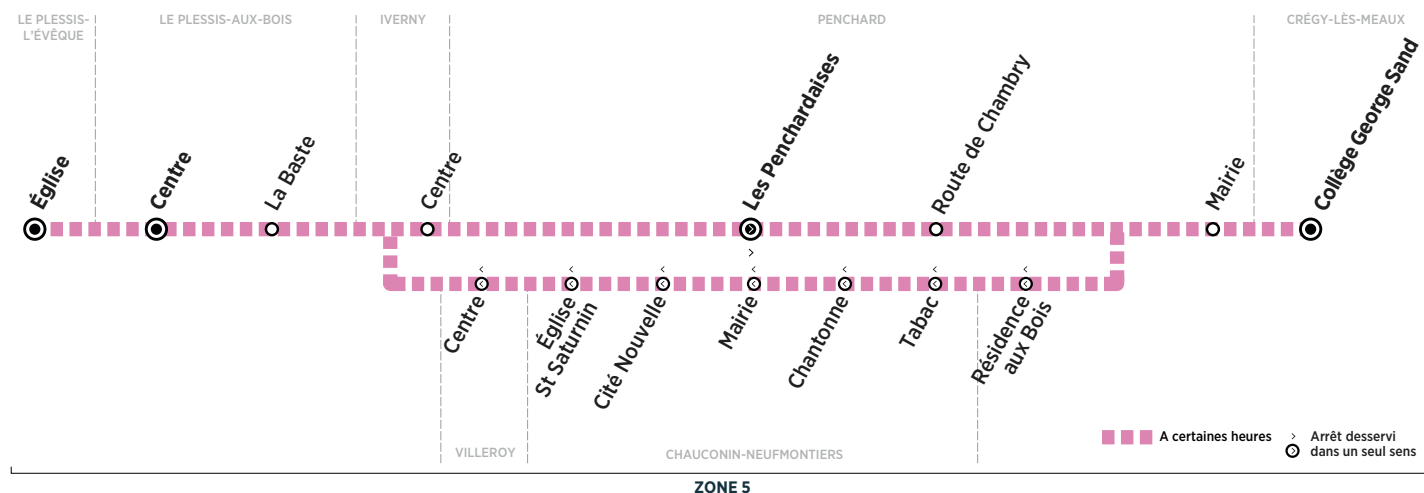

Horaires valables du 3 septembre 2018 au 5 juillet 2019 en période scolaire

**Du lundi au vendredi**

LE PLESSIS-L'ÉVÊQUE	Église	7:56	
LE PLESSIS-AUX-BOIS	Centre	8:01	
	La Baste	8:04	
IVERNY	Centre	8:07	
PENCHARD	Les Penchardaises	8:13	
	Route de Chambry	8:14	
	Mairie	8:15	
CRÉGY-LÈS-MEAUX	Collège George Sand	8:19	8:19

 Circule uniquement en période scolaire.

Afin de s'adapter au mieux aux horaires des établissements scolaires, les horaires de cette ligne sont susceptibles d'être modifiés : la semaine de la rentrée, la dernière semaine de l'année scolaire et pendant les périodes d'examen.

Contact
Keolis CIF

01 48 62 38 33
Keolis-CIF.com
vianavigo.com

Horaires valables du 3 septembre 2018 au 5 juillet 2019 en période scolaire

Du lundi au vendredi

CRÉGY-LÈS-MEAUX	Collège George Sand	12:35	12:35	16:05	16:05	17:05	17:05
PENCHARD	Mairie	12:39	12:39	16:09	16:09	17:09	17:09
	Résidence aux Bois		12:41		16:11		17:11
	Route de Chambry	12:40		16:10		17:10	
IVERNY	Centre	12:52		16:22		17:22	
LE PLESSIS-L'ÉVÊQUE	Église	12:55		16:25		17:25	
CHAUCONIN-NEUFMONTIERS	Tabac		12:43		16:13		17:13
	Chantonne		12:45		16:15		17:15
	Mairie		12:46		16:16		17:16
	Cité Nouvelle		12:47		16:17		17:17
	Église Saint Saturnin		12:49		16:19		17:19
VILLEROY	Centre		12:55		16:25		17:25
LE PLESSIS-AUX-BOIS	La Baste		12:58		16:28		17:28
	Centre		13:00		16:30		17:30

Circule le mercredi uniquement en période scolaire.

Circule les lundis, mardis, jeudis et vendredis uniquement en période scolaire.

Afin de s'adapter au mieux aux horaires des établissements scolaires, les horaires de cette ligne sont susceptibles d'être modifiés : la semaine de la rentrée, la dernière semaine de l'année scolaire et pendant les périodes d'examen.